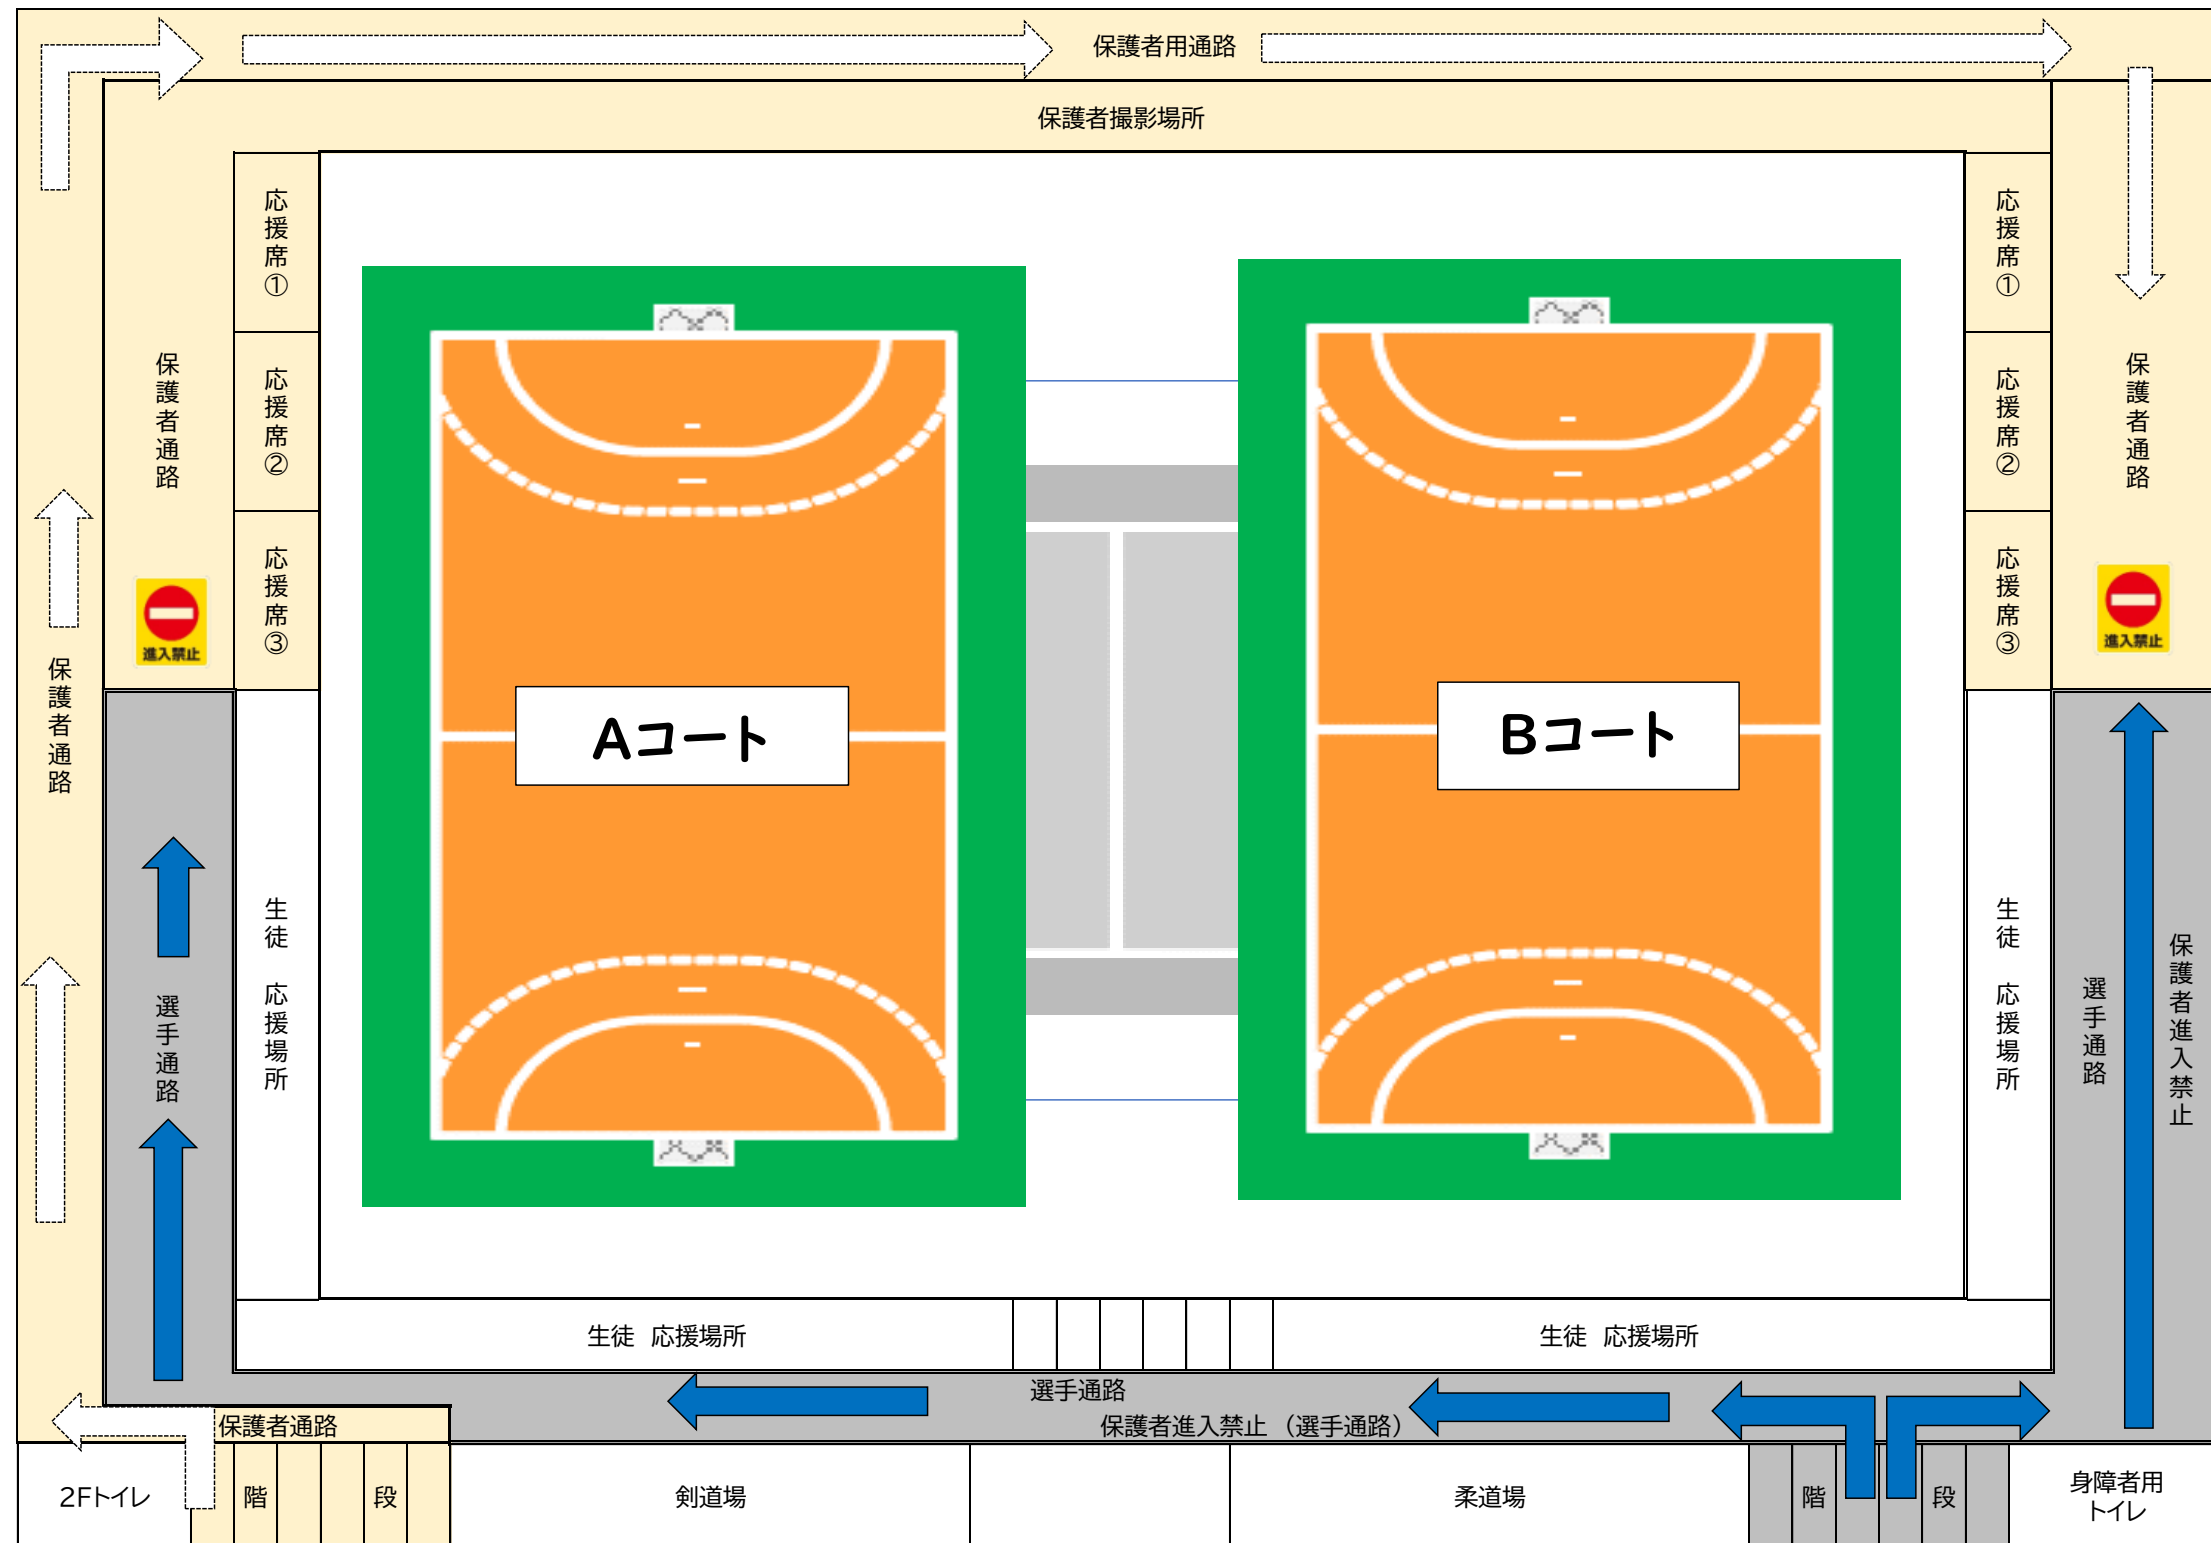

○応援場所について
28日(金)

会場:Yokowo シルクアリーナ富岡

- ・試合応援者は、玄関左側の階段を使用してください。
- ・階段側の通路の利用はできません。陸上競技場側通路から移動するようにしてください。
- ・通行禁止場所での応援は、ご遠慮ください。
- ・保護者は、特別な場合を除き、2階トイレをご利用ください。